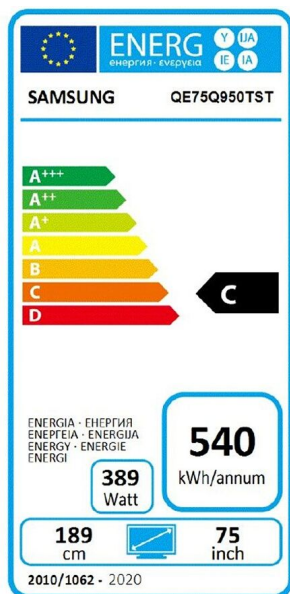

€ 7999,-

€ 7499,-

(promo tot 31/01/2021)

Cashback: - € 500,- = **€ 6999,-**
(geldig tot)

Bovenstaande informatie is uitsluitend informatief/indicatief en aan wijziging onderhevig.