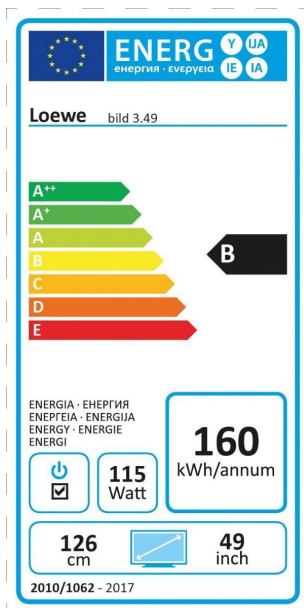

€ 2299,-

€ 1999,-

(promo tot 31/08/2020)

Bovenstaande informatie is uitsluitend informatief/indicatief en aan wijziging onderhevig.