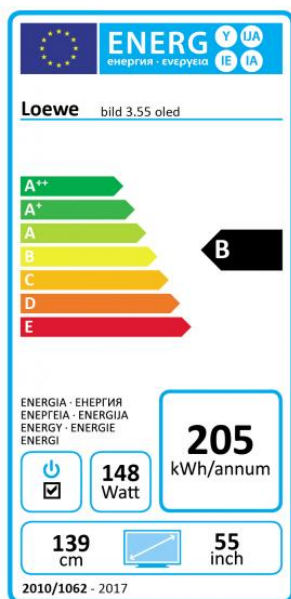

€ 3299,-

€ 2799,-

(promo tot 31/08/2020)

Bovenstaande informatie is uitsluitend informatief/indicatief en aan wijziging onderhevig.