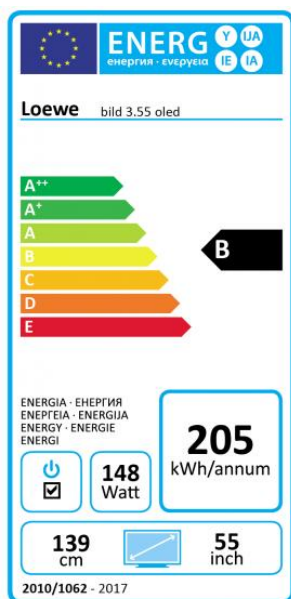

€ 3299,-

€ 2799,-

(promo tot 31/10/2020)

Bovenstaande informatie is uitsluitend informatief/indicatief en aan wijziging onderhevig.