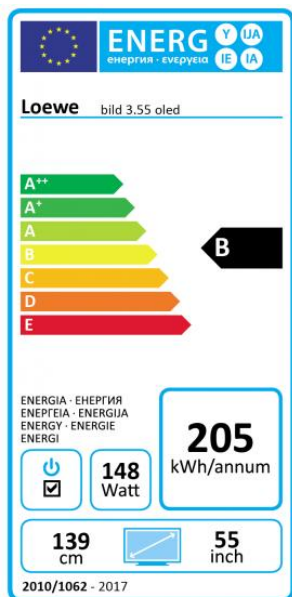

€ 3299,-

€ 2799,-

(promo tot 31/08/2020)

Bovenstaande informatie is uitsluitend informatief/indicatief en aan wijziging onderhevig.