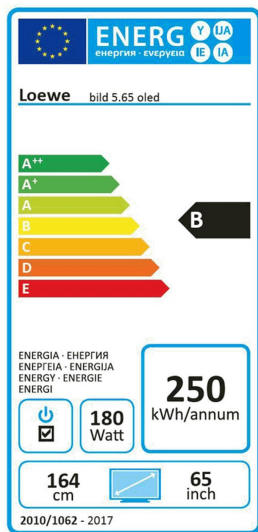

€ 6149,-

€ 5649,-

(promo tot 31/08/2020)

Bovenstaande informatie is uitsluitend informatief/indicatief en aan wijziging onderhevig.