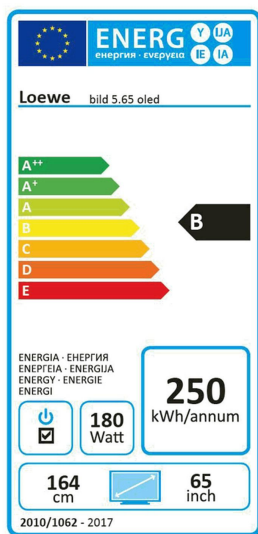

€ 6149,-

€ 5649,-

(promo tot 31/10/2020)

Bovenstaande informatie is uitsluitend informatief/indicatief en aan wijziging onderhevig.