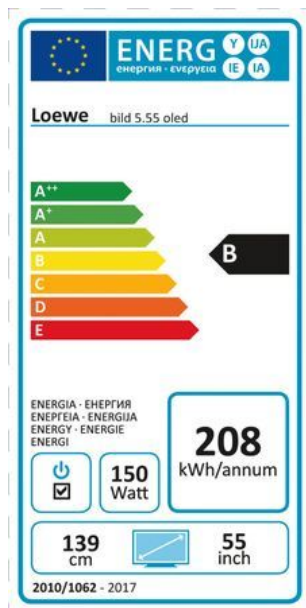

€ 4149,-

€ 3649,-

(promo tot 31/08/2020)

Bovenstaande informatie is uitsluitend informatief/indicatief en aan wijziging onderhevig.