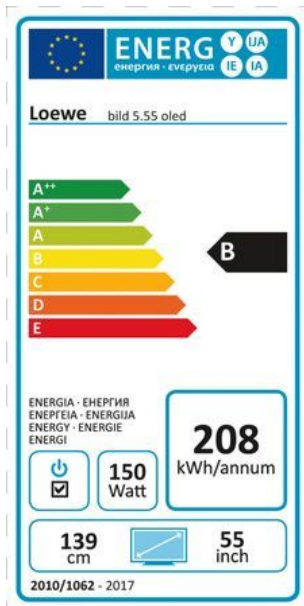

€ 4149,-

€ 3649,-

(promo tot 31/10/2020)

Bovenstaande informatie is uitsluitend informatief/indicatief en aan wijziging onderhevig.