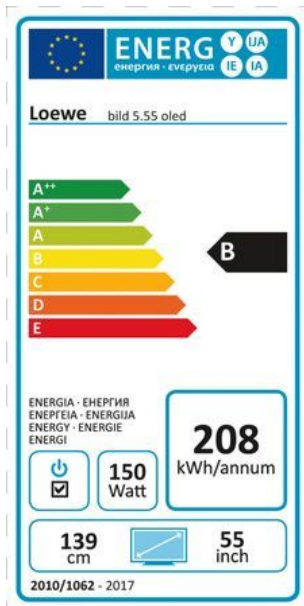

€ 4149,-

€ 3649,-

(promo tot 31/08/2020)

Bovenstaande informatie is uitsluitend informatief/indicatief en aan wijziging onderhevig.